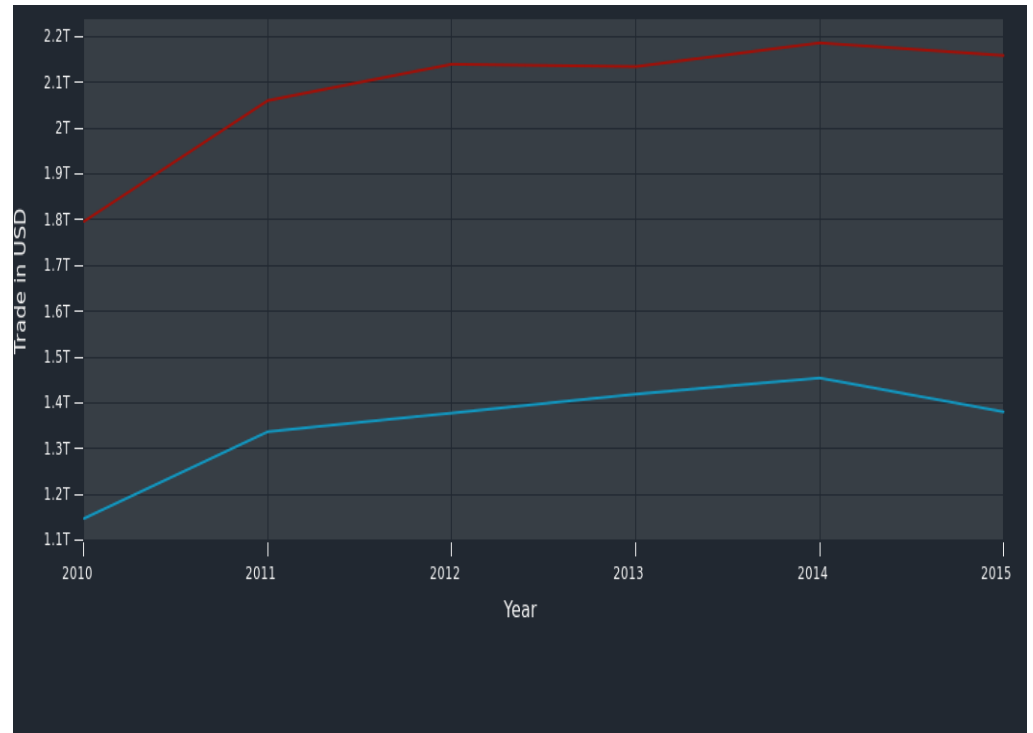

ACTUAL TRENDS

--- import

--- export

Cippà Trasporti
Swiss Attitude